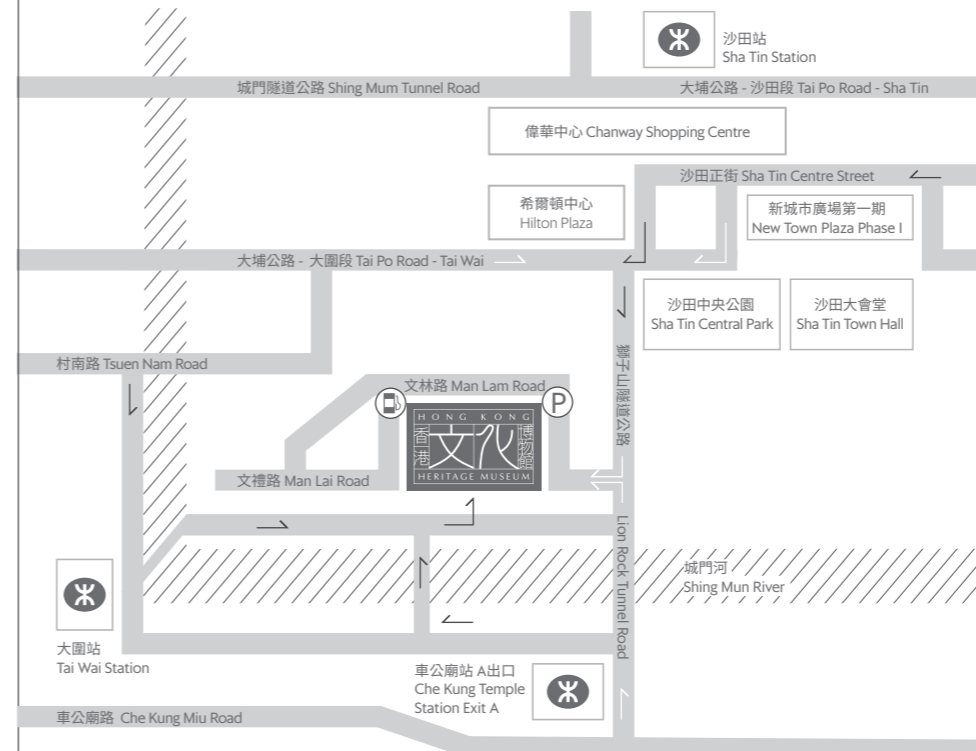

# MUSEUM LOCATION MAP

從車公廟站步行5分鐘，或從沙田或大圍站步行15分鐘便可抵達  
A 5-minute walk from Che Kung Temple Station or a 15-minute walk from Sha Tin or Tai Wai Station

 香港文化博物館  
Hong Kong Heritage Museum

香港沙田文林路一號  
1 Man Lam Road, Sha Tin, Hong Kong